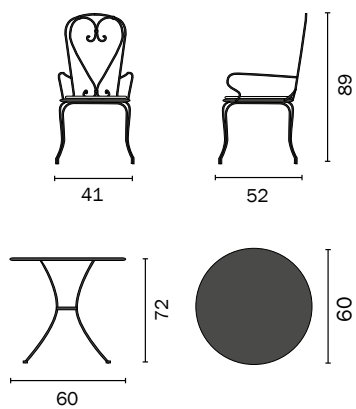

MOBILI IN FERRO
COLOR NERO

Tavolo Stresa Ø 60 cm (Art. TTF 51)
Sedia Stresa con braccioli impilabile (Art. CHF 04)
Cuscino ecru venduto separatamente (Art. CS 14)

Tavolo Baveno Ø 90 cm (Art. TTF 52)
Sedia Stresa senza braccioli impilabile (Art. CHF 03)
Cuscino ecru venduto separatamente (Art. CS 14)