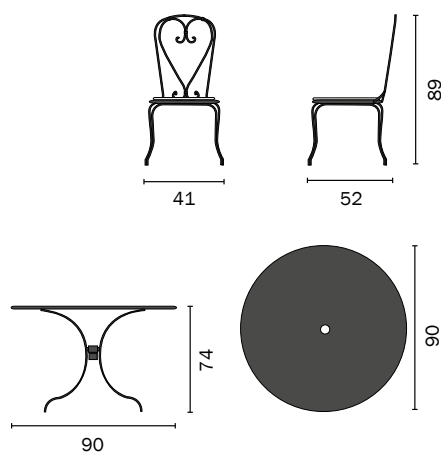

MOBILI IN FERRO
COLOR NERO

Tavolo Stresa Ø 60 cm (Art. TTF 51)
Sedia Stresa con braccioli impilabile (Art. CHF 04)
Cuscino ecru venduto separatamente (Art. CS 14)

Tavolo Baveno Ø 90 cm (Art. TTF 52)
Sedia Stresa senza braccioli impilabile (Art. CHF 03)
Cuscino ecru venduto separatamente (Art. CS 14)