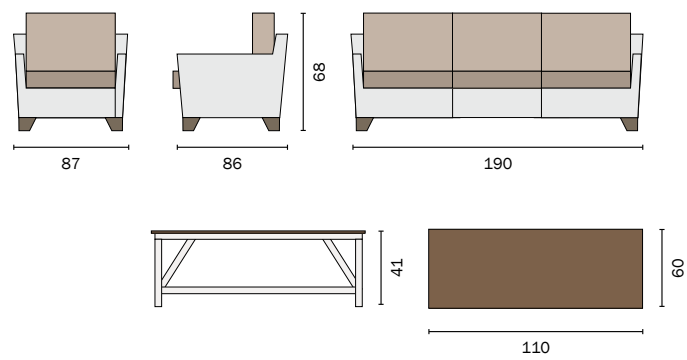

FIBRA NATURALE
GREY KUBU

Set Jaipur (Art. PES 29)
Composto da:
2 poltrone
un divano tre posti
un tavolino in legno di mango
Cuscini in policotone
melange/sabbia sfoderabili