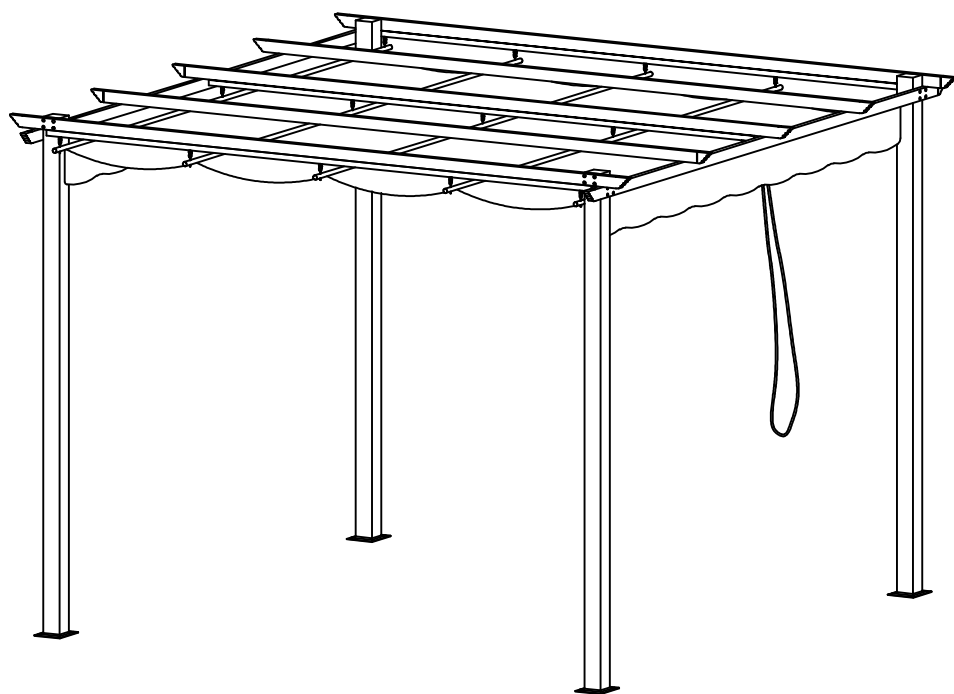

ISTRUZIONI DI MONTAGGIO DEL GAZEBO GAZ 503

			
(A)	PALI LATERALI 2 PCS	(B)	PALI LATERALI 2 PCS
			
(C)	TRAVETTI ESTERNI 2 PCS	(D)	TRAVETTI CENTRALE 1 PC
			
(E)	TRAVETTI ESTERNI 2 PCS	(F)	TRAVETTI 2 PCS
			
(G)	ASTE PER TESSUTO 5 PCS	(H)	VITE M6X16 16 PCS
		(I)	VITE M6X65 6 PCS
			
(J)	VITE 4X20 2 PCS	(K)	VITE M6X16 32 PCS
		(L)	GANCI 15 PCS
		(M)	DADI 15 PCS
			
(N)	TAPPI IN PLASTICA 14 PCS	(O)	TAPPI IN PLASTICA 4 PCS
		(P)	FERMASCOTTA 1 PC
		(Q)	PIEDINO 4 PCS
			
(R)	PICCHETTO 16 PCS	(S)	CARRUCOLE 10 PCS
		(T)	COPERTURA 1 PC
		(U)	CHIAVE 1 PC