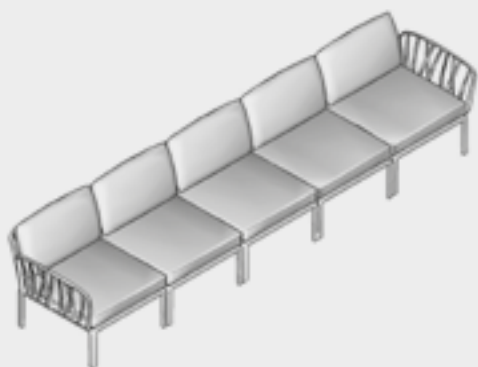

PRZYKŁADOWE KOMPOZYCJE