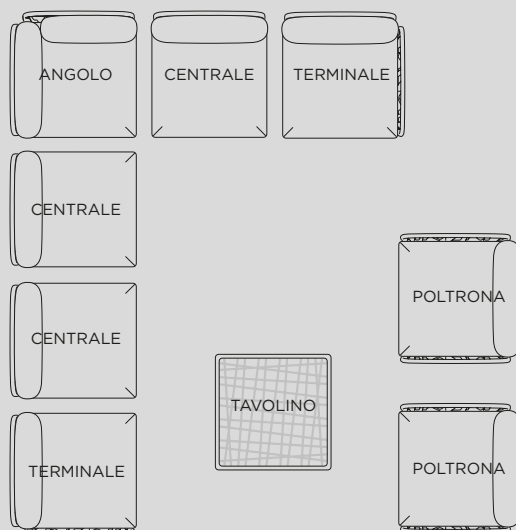

ESEMPIO DI ORDINE / ORDER EXAMPLE

1. **1** **CONFIGURA** IL TUO DIVANO CON GLI ELEMENTI PRECOMPOSTI:
   TERMINALE - CENTRALE - ANGOLO -
   POUF - POLTRONA

CONFIGURE YOUR SOFA WITH THE
DEFAULT ELEMENTS:
END UNIT - CENTRAL UNIT - CORNER
UNIT - POUF - ARMCHAIR