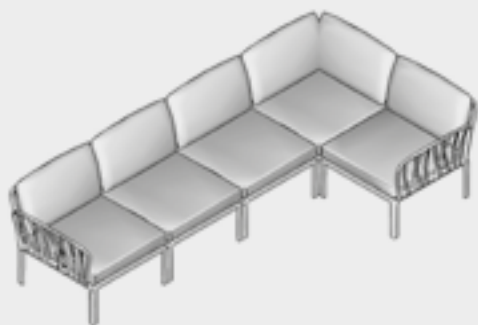

PRZYKŁADOWE KOMPOZYCJE