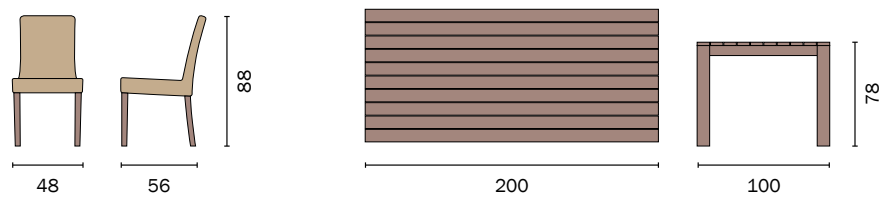

FIBRA NATURALE
GREY KUBU

Tavolo Bali (Art. WRT 03S)
Legno Teak scurito
Sedia Lisbona (Art. RCH 23)