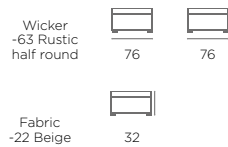

New!

4524-63-22 Ninja Center piece

New!

4520-63-22 Ninja Stool/Table

New!

45337-63-22 Ninja Stool/Table

3506-73-76 Ninja 3 seater sofa

3501-73-76 Ninja Armchair

3503-73-76 Ninja Corner

3500-73-76 Ninja Corner

3519-73-76 Ninja Corner

3502-73-76 Ninja Center piece

3509H-73-76 Ninja Chaise longue

3509V-73-76 Ninja Chaise longue

3504-73-76 Ninja Stool/Table

35637-73-76 Ninja Stool/Table