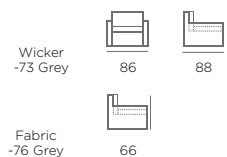

New!

4524-63-22 Ninja Center piece

New!

4520-63-22 Ninja Stool/Table

New!

45337-63-22 Ninja Stool/Table

3506-73-76 Ninja 3 seater sofa

3501-73-76 Ninja Armchair

3503-73-76 Ninja Corner

3500-73-76 Ninja Corner

3519-73-76 Ninja Corner

3502-73-76 Ninja Center piece

3509H-73-76 Ninja Chaise longue

3509V-73-76 Ninja Chaise longue

3504-73-76 Ninja Stool/Table

35637-73-76 Ninja Stool/Table