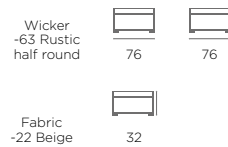

New!

4524-63-22 Ninja Center piece

New!

4520-63-22 Ninja Stool/Table

New!

45337-63-22 Ninja Stool/Table

3506-73-76 Ninja 3 seater sofa

3501-73-76 Ninja Armchair

3503-73-76 Ninja Corner

3500-73-76 Ninja Corner

3519-73-76 Ninja Corner

3502-73-76 Ninja Center piece

3509H-73-76 Ninja Chaise longue

3509V-73-76 Ninja Chaise longue

3504-73-76 Ninja Stool/Table

35637-73-76 Ninja Stool/Table