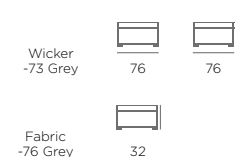

3503-73-76 Ninja Corner

3500-73-76 Ninja Corner

3519-73-76 Ninja Corner

3502-73-76 Ninja Center piece

3509H-73-76 Ninja Chaise longue

3509V-73-76 Ninja Chaise longue

3504-73-76 Ninja Stool/Table

35637-73-76 Ninja Stool/Table