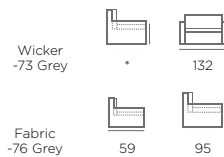

3503-73-76 Ninja Corner

3500-73-76 Ninja Corner

3519-73-76 Ninja Corner

3502-73-76 Ninja Center piece

3509H-73-76 Ninja Chaise longue

3509V-73-76 Ninja Chaise longue

3504-73-76 Ninja Stool/Table

35637-73-76 Ninja Stool/Table

New!

4524-82-7 Ninja Center piece

New!

35637-8-26 Ninja Stool/Table

3602-73-76 Ninja 2 seater sofa

3558 Ninja Coffee table

3568 Ninja Dining table

3616 Ninja Dining table