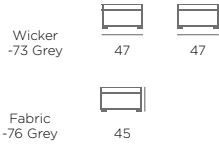

3503-73-76 Ninja Corner

3500-73-76 Ninja Corner

3519-73-76 Ninja Corner

3502-73-76 Ninja Center piece

3509H-73-76 Ninja Chaise longue

3509V-73-76 Ninja Chaise longue

3504-73-76 Ninja Stool/Table

35637-73-76 Ninja Stool/Table