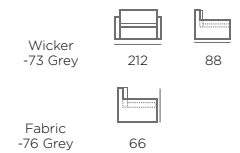

New!

4524-63-22 Ninja Center piece

New!

4520-63-22 Ninja Stool/Table

New!

45337-63-22 Ninja Stool/Table

3506-73-76 Ninja 3 seater sofa

3501-73-76 Ninja Armchair

3503-73-76 Ninja Corner

3500-73-76 Ninja Corner

3519-73-76 Ninja Corner

3502-73-76 Ninja Center piece

3509H-73-76 Ninja Chaise longue

3509V-73-76 Ninja Chaise longue

3504-73-76 Ninja Stool/Table

35637-73-76 Ninja Stool/Table