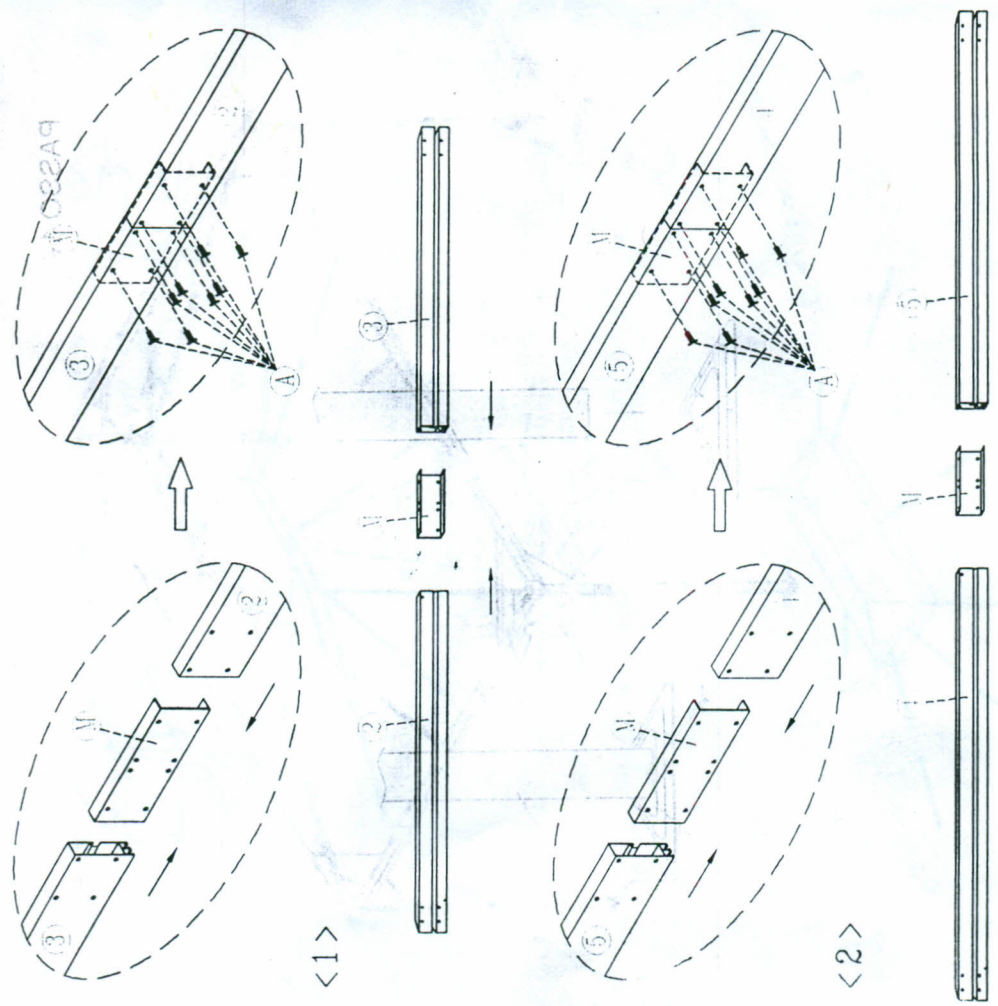

E' possibile lavare le coperture, ma si consiglia di fare un lavaggio a secco in quanto la temperatura e i detersivi possono danneggiare il tessuto.

					
①	Standing pole	②	Side pole	③	Side pole
4 PCS		2 PCS		2 PCS	
					
④	Side pole	⑤	Side pole	⑥	Midmost rib
2 PCS		2 PCS		4 PCS	
					
⑧		⑨		⑩	
Side rib		Central top rib		Central top rib	
4 PCS		1 PC		1 PC	
					
A	M6x12 bolt	B	M6x25 bolt	D	M6x25 bolt+nut w/cap
112 PCS		8 PCS		8 SETS	
					
F	Angle	G	Top joint plate	H	Rib connector
4 PCS		2 PCS		8 PCS	
					
J	Short Bar	K	Crossing rib	L	Long Bar
4 PCS		8 PCS		4 PCS	
					
N	Ground nail	O	Top cover	P	Cover
12 PCS		1 PC		Q	Hook
				R	Sidepanels
				4 PCS(SET)	

PASSO 7:

PASSO 5:

022A9

PASSO 3:

6

PASSO 2:

5

PASSO 4: