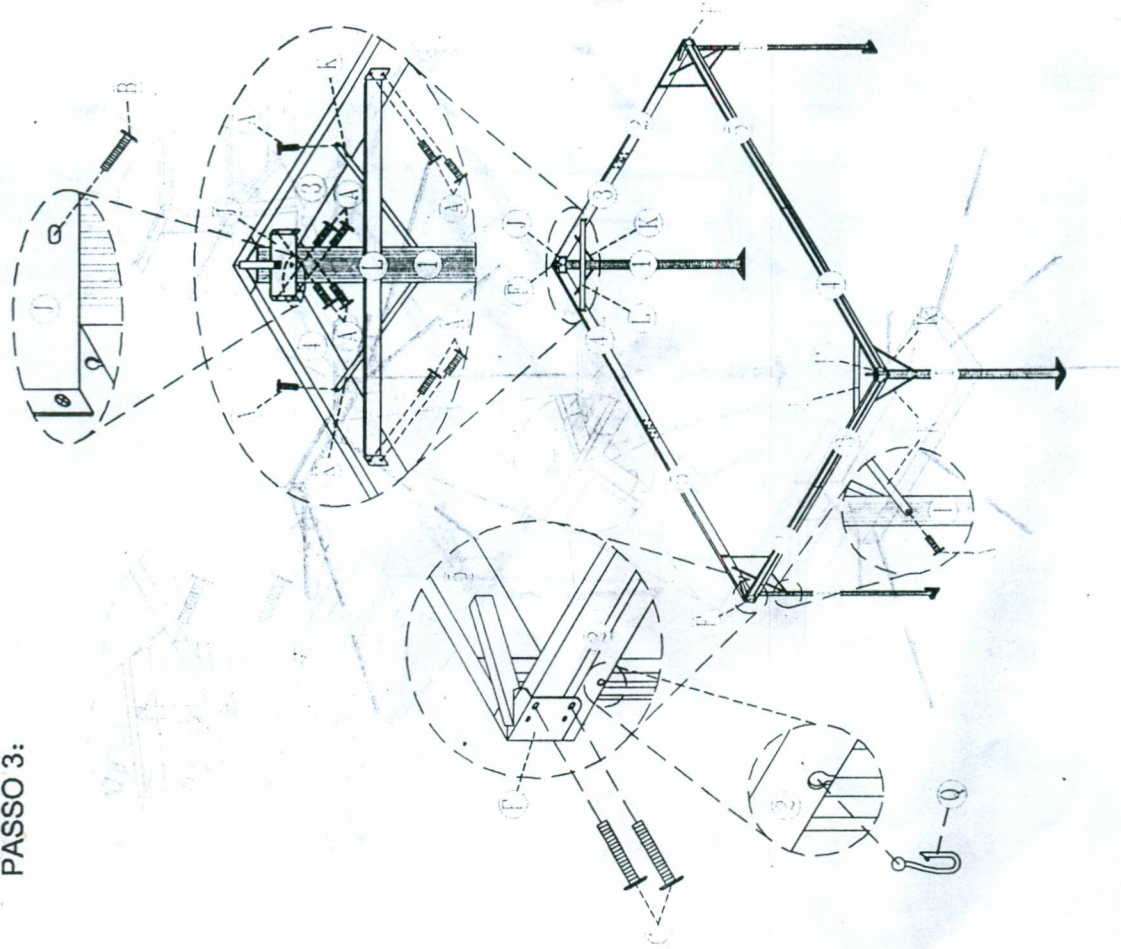

2014
Montaggio fogli per Gazebo

GAZC34

PASSO 6:

Gentile Cliente,

vogliamo innanzi tutto ringraziarVi per aver scelto i nostri prodotti.

La linea "GREENWOOD" propone una serie di articoli realizzati con materiali di prima qualità, adatti per un uso all'esterno.

E' possibile lavare le coperture, ma si consiglia di fare un lavaggio a secco in quanto la temperatura e i detersivi possono danneggiare il tessuto.

					
①	Standing pole	②	Side pole	③	Side pole
4 PCS		2 PCS		2 PCS	
					
④	Side pole	⑤	Side pole	⑥	Midmost rib
2 PCS		2 PCS		4 PCS	
					
⑧		⑨		⑩	
Side rib		Central top rib		Central top rib	
4 PCS		1 PC		1 PC	
					
A	M6x12 bolt	B	M6x25 bolt	D	M6x25 bolt+nut w/cap
112 PCS		8 PCS		8 SETS	
					
F	Angle	G	Top joint plate	H	Rib connector
4 PCS		2 PCS		8 PCS	
					
J	Short Bar	K	Crossing rib	L	Long Bar
4 PCS		8 PCS		4 PCS	
					
N	Ground nail	O	Top cover	P	Cover
12 PCS		1 PC		Q	Hook
				R	Sidepanels
				4 PCS(SET)	

PASSO 7:

PASSO 5:

022A9

PASSO 3:

6

PASSO 2:

5

PASSO 4: